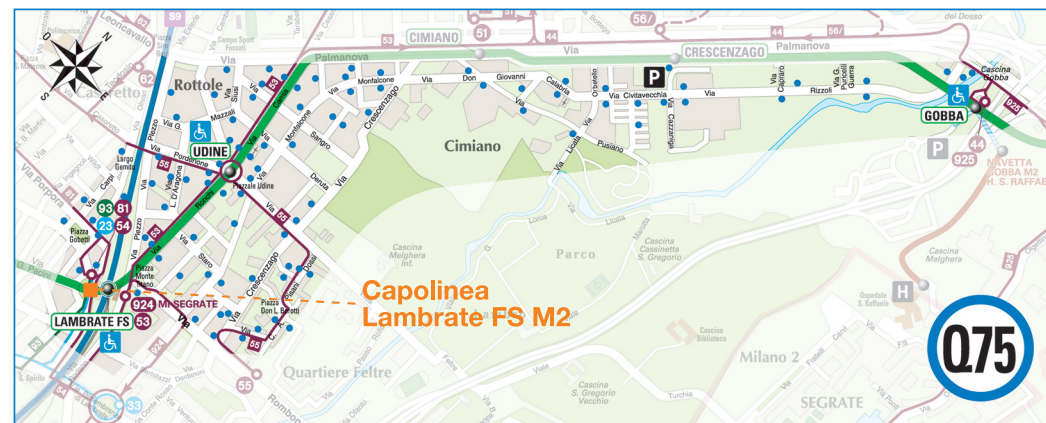

Come funziona?

- Il Radiobus di Quartiere ti aspetta ogni 30' al suo capolinea di Lambrate FS M2 (in Piazza Bottini).
- In alternativa puoi chiamare il Radiobus di Quartiere poco prima di quando ti serve, telefonando allo 02.48034803. Puoi anche prenotarlo allo stesso numero, a partire dalle 13.00 del giorno in cui vuoi usufruire del servizio, comunicando l'ora, il punto di partenza e di arrivo all'interno del quartiere.
- Qualora ti trovassi in corrispondenza di una fermata e lo vedessi arrivare, fai un cenno con la mano, il Radiobus di Quartiere si fermerà e ti porterà a destinazione nel quartiere.

Cosa cambia?

Dalle 22 la linea 75 viene sostituita:

- dal Radiobus di Quartiere Q75 tra Lambrate FS M2 (in Piazza Bottini) e Cascina Gobba M2;
- dal Radiobus di Quartiere Q39 e dalla linea 54, nel tratto tratto tra Lambrate FS M2 e il quartiere Rubattino.

Quali sono i vantaggi?

- **Più sicurezza:** il Radiobus di Quartiere parte dal capolinea di Lambrate FS M2 (in Piazza Bottini).
- **Più capillarità:** raddoppiano le fermate (le fermate su richiesta del Radiobus di Quartiere affiancano quelle delle altre linee).
- **Più flessibilità:** ti porta a destinazione e basta una chiamata per farti venire a prendere sotto casa.
- **Più comfort:** vetture più comode e puoi anche acquistare il biglietto a bordo.
- **Più convenienza:** il prezzo è quello di un biglietto ordinario.
- **Più frequenza:** dalle 22, aumenta a 15' quella della linea 54.
- **Più servizio:** raddoppiano le corse all'interno del quartiere.

Area in cui è in funzione il Radiobus di Quartiere Q75 Udine - Rizzoli

- Fermate Radiobus di Quartiere