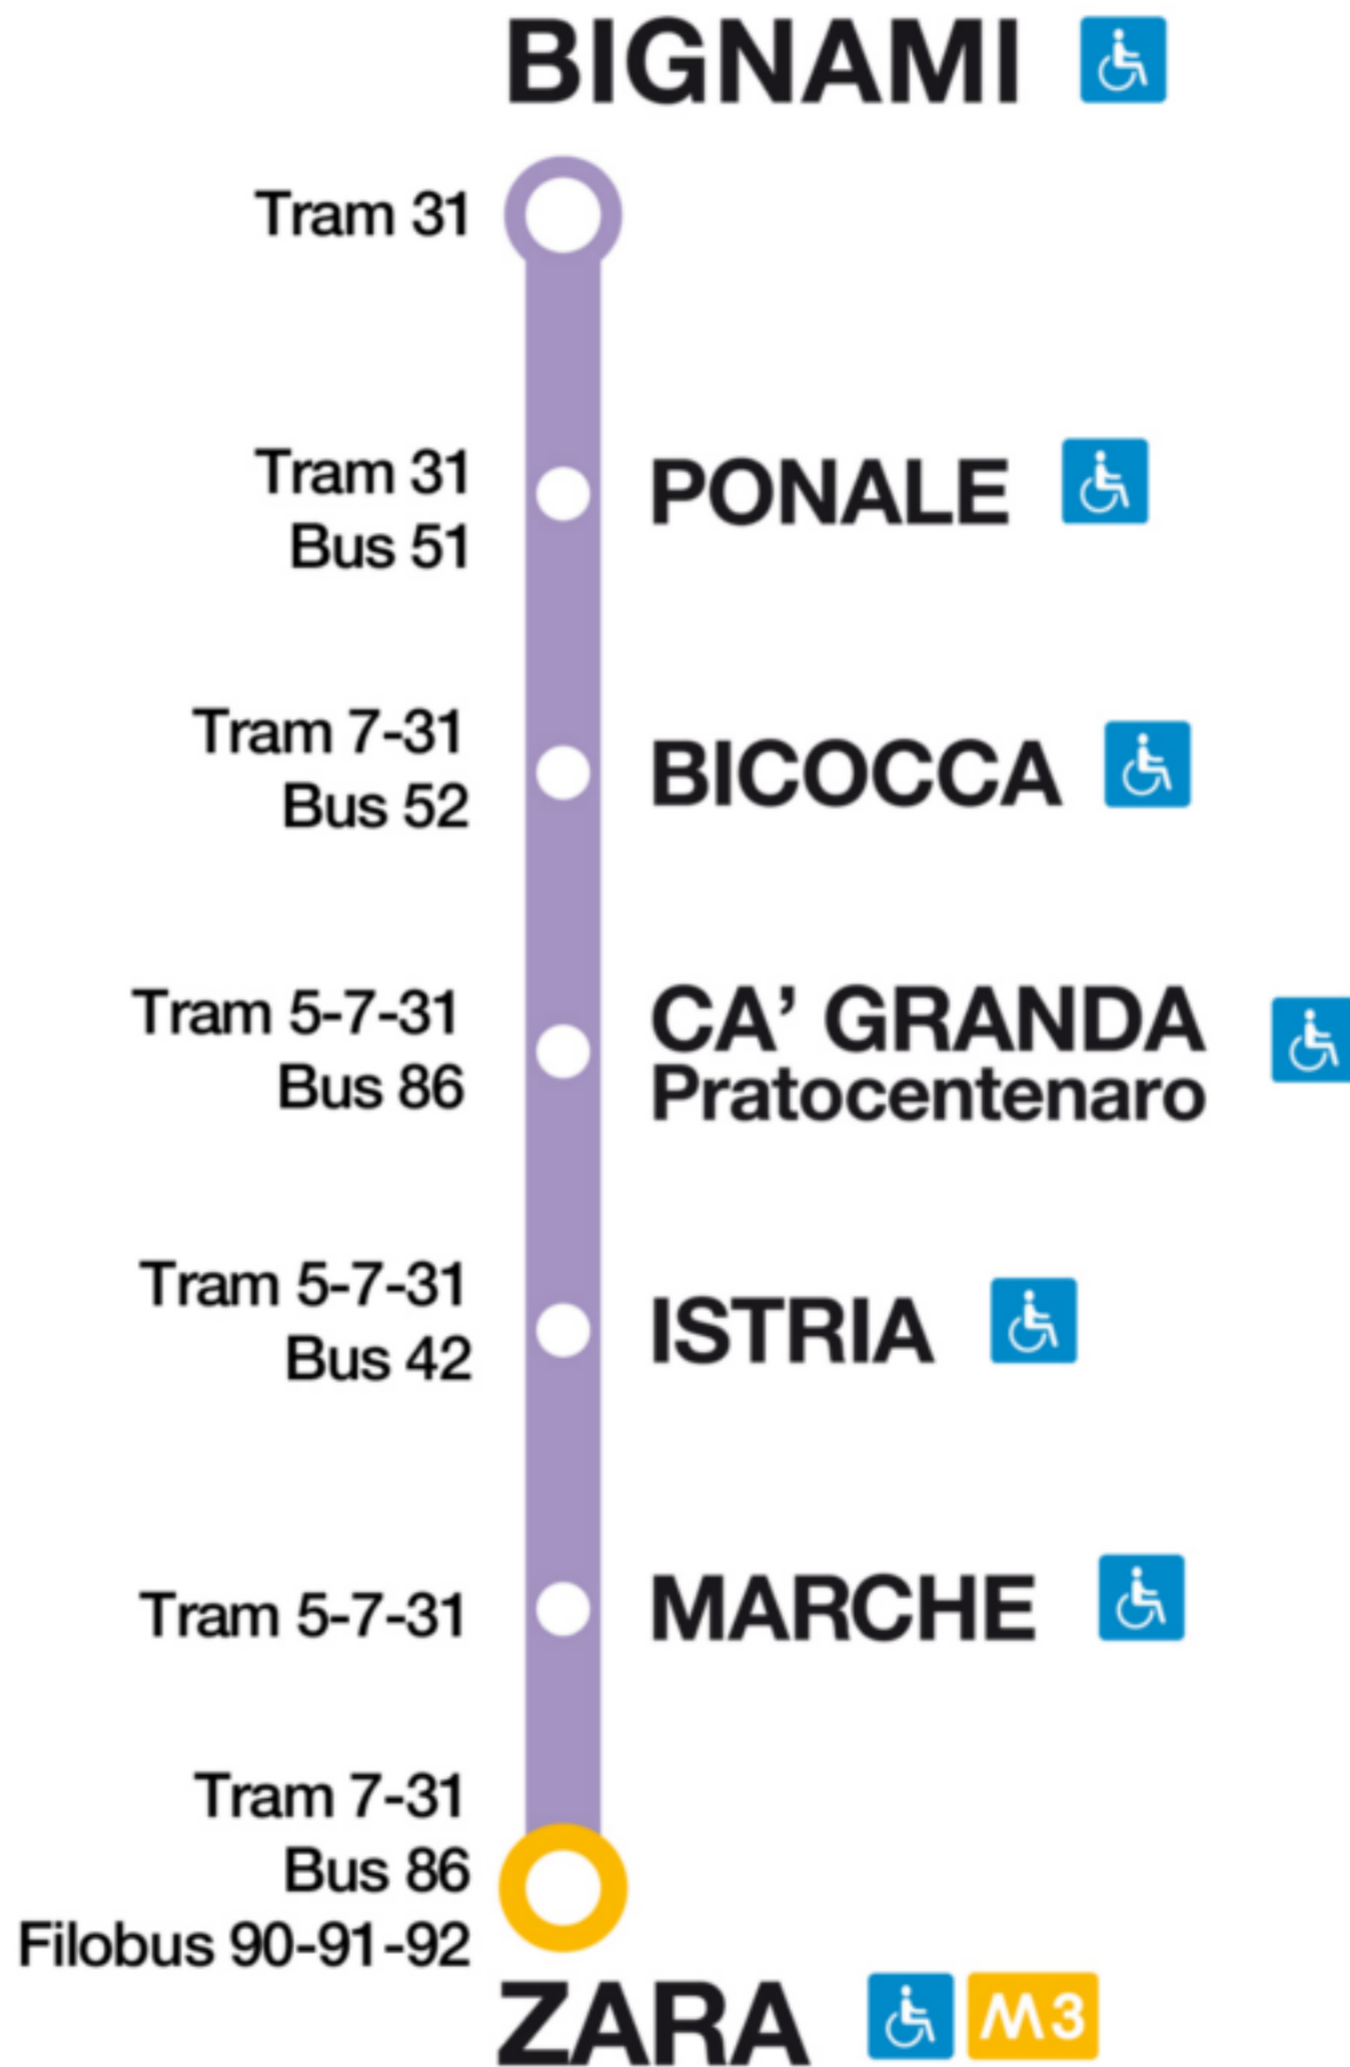

LE LINEE DI CORRISPONDENZA IN SUPERFICIE

- **APERTURA:** tutti i giorni, dalle 6 alle 22
- **FREQUENZA:** un treno ogni 6 minuti
- **PERCORRENZA ZARA-BIGNAMI:** 8 minuti