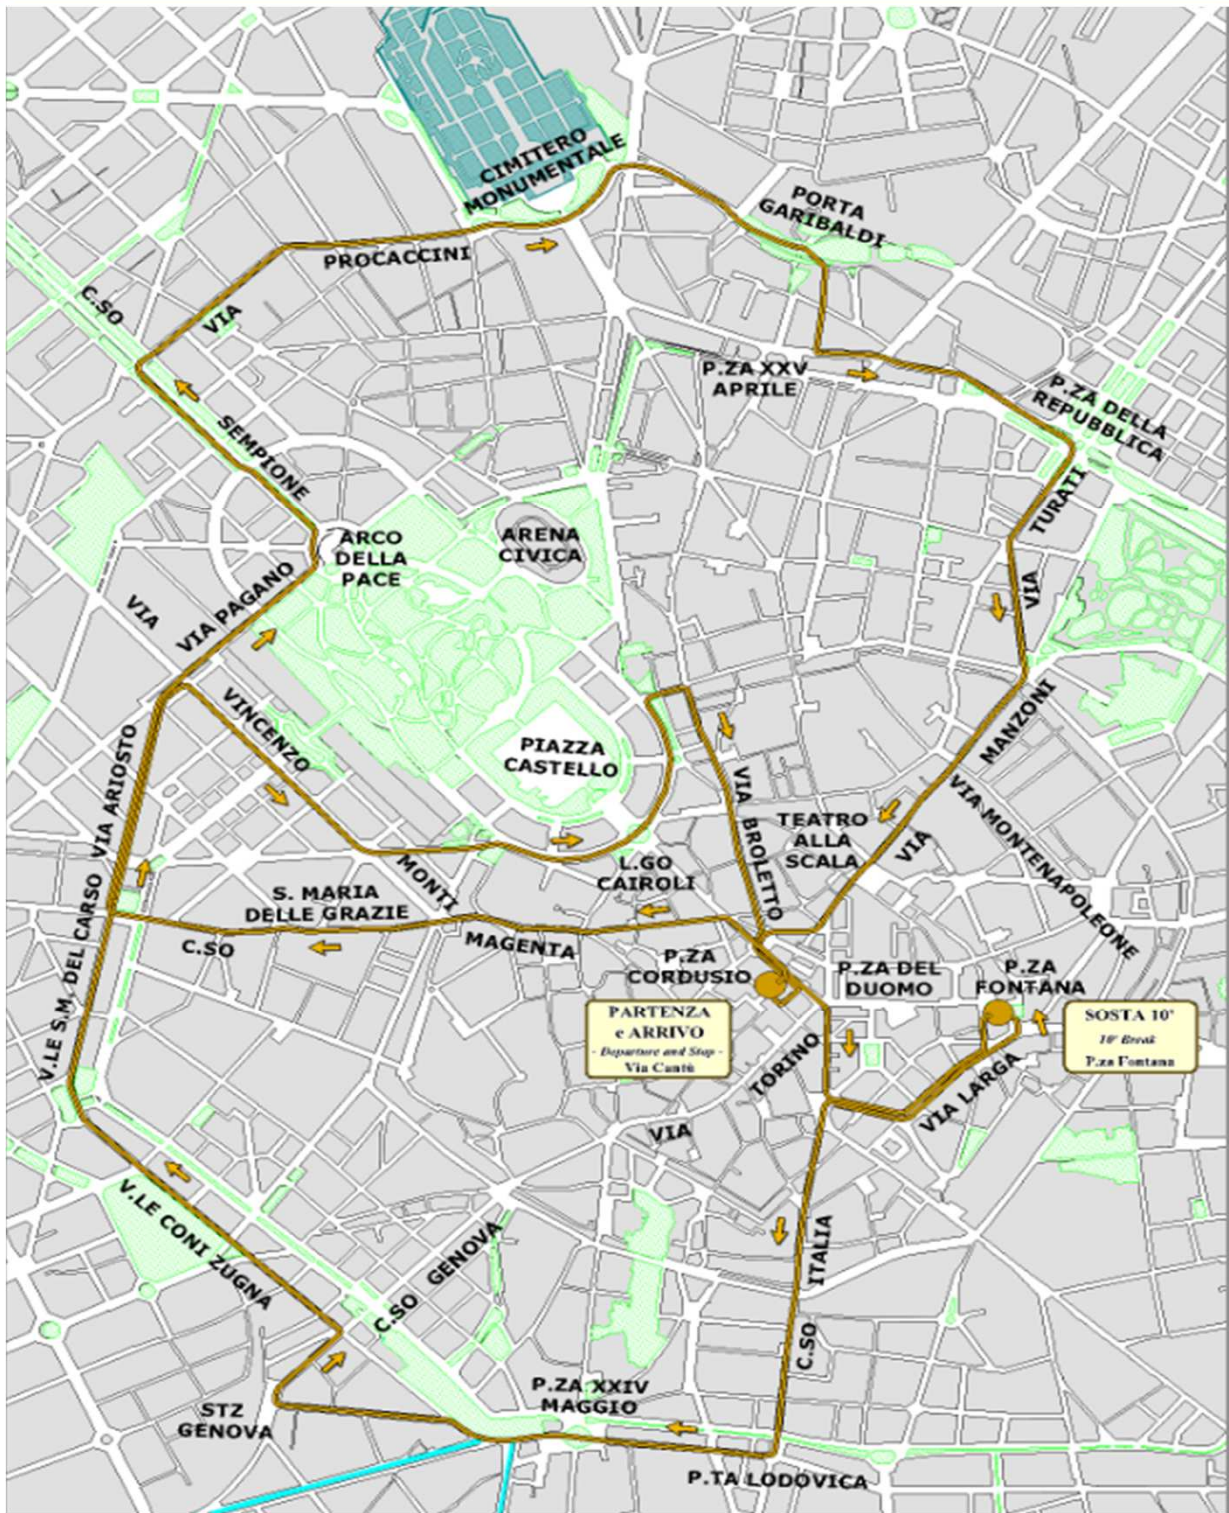

ATMmosfera

tram ristorante

percorso - journey

www.atm.it

atmosfera@atm.it

Infoline ATM 02.48.607.607